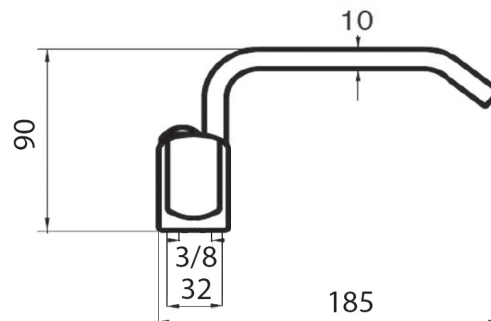

ACQUA *Life*
La tua acqua leggera

Rubinetto per sottofinestra

cod. 2650 W

Rubinetto per sottofinestra

Variante rubinetti elettronici con canna modificata per installazioni sottofinestra.
Per non rinunciare alle richieste particolari.