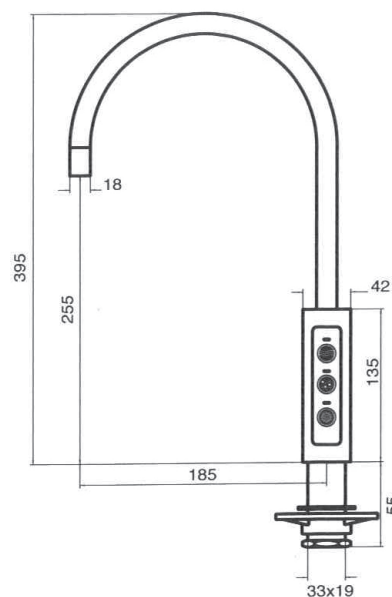

Rubinetto per frigogasatori

cod. 6180

RUBINETTI 3 VIE

ACQUA TEMPERATA

ACQUA GASSATA

ACQUA FREDDA

Erogatore a colonna

Erogatore a colonna a comando elettronico.