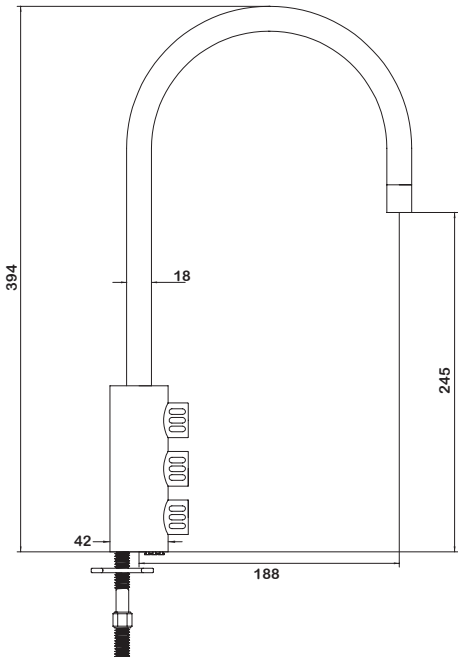

## Rubinetto per frigogasatori

cod. 6180 M.390

RUBINETTI 3 VIE

ACQUA TEMPERATA

ACQUA GASSATA

ACQUA FREDDA

### Erogatore a colonna

Erogatore a colonna manuale per tre differenti acque:  
fredda, gassata e temperatura ambiente.

Realizzato per essere posizionato al fianco di miscelatori di design.

*Finitura standard cromo lucido*