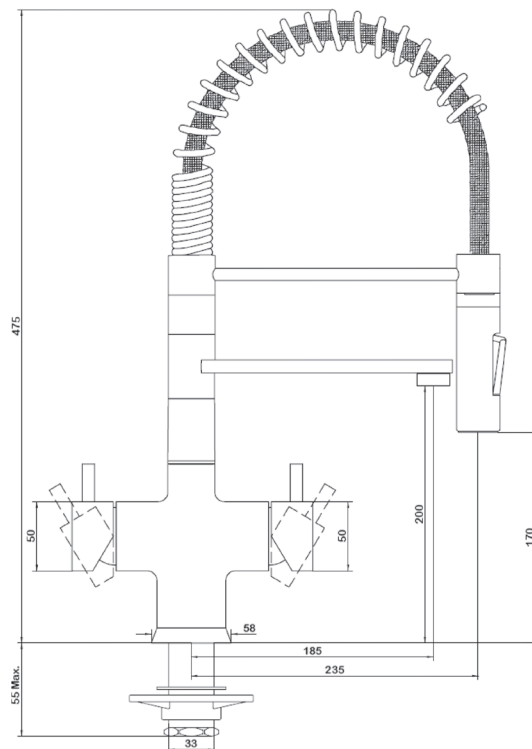

Miscelatore

cod. 5680 ML TB

↓ Finitura
parte finale
rubinetto:

- SATINATO
- BRONZO
- RAME

Miscelatore

Miscelatore a cinque vie con uscita delle acque separate e mollone.

Finitura standard cromo lucido

Disponibile in vari colori e finiture